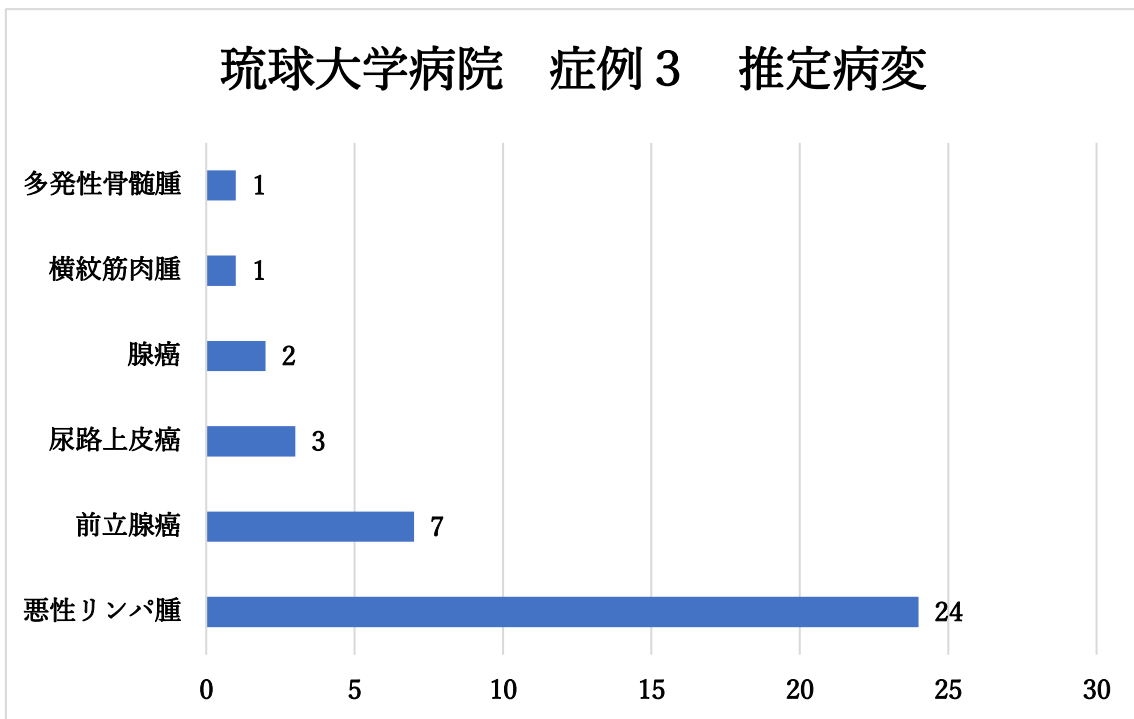

2021年1月Web定例会 回答集計

沖縄協同病院 症例2 判定

沖縄協同病院 症例2 推定病変

琉球大学病院 症例 4 判定

琉球大学病院 症例 4 推定病変