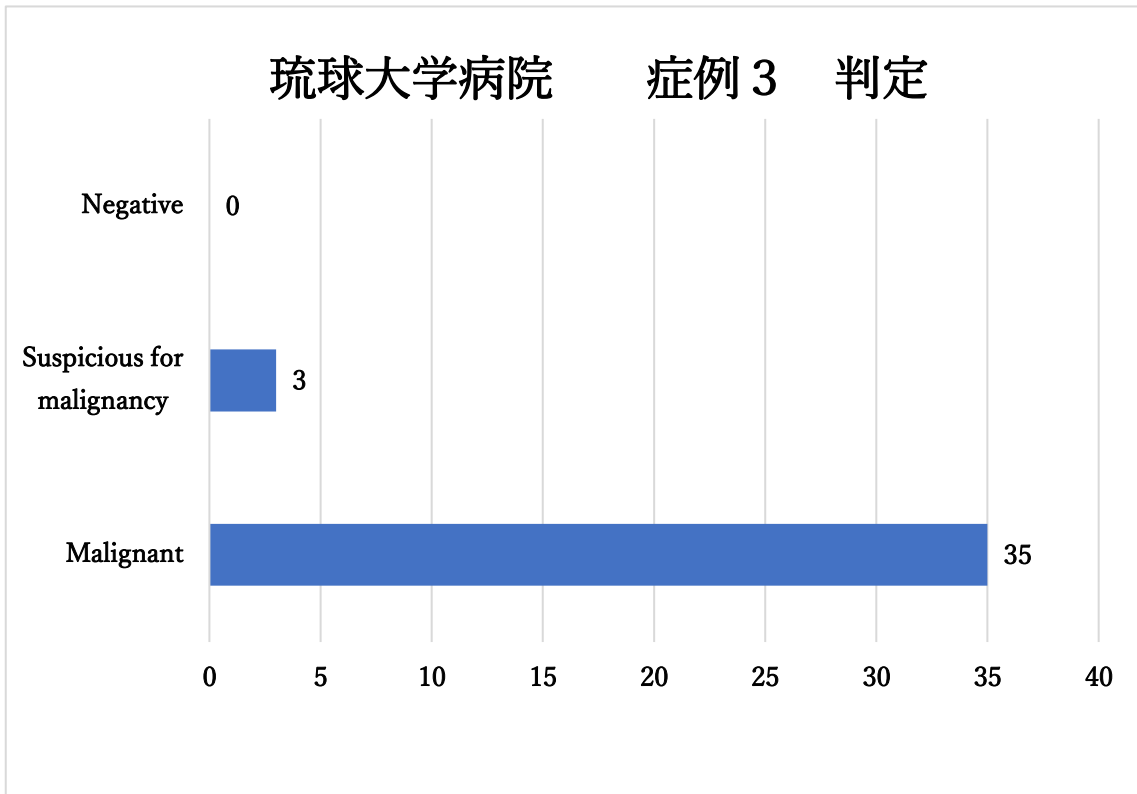

2021年1月Web定例会 回答集計

沖縄協同病院 症例2 判定

沖縄協同病院 症例2 推定病変

琉球大学病院 症例 4 判定

琉球大学病院 症例 4 推定病変