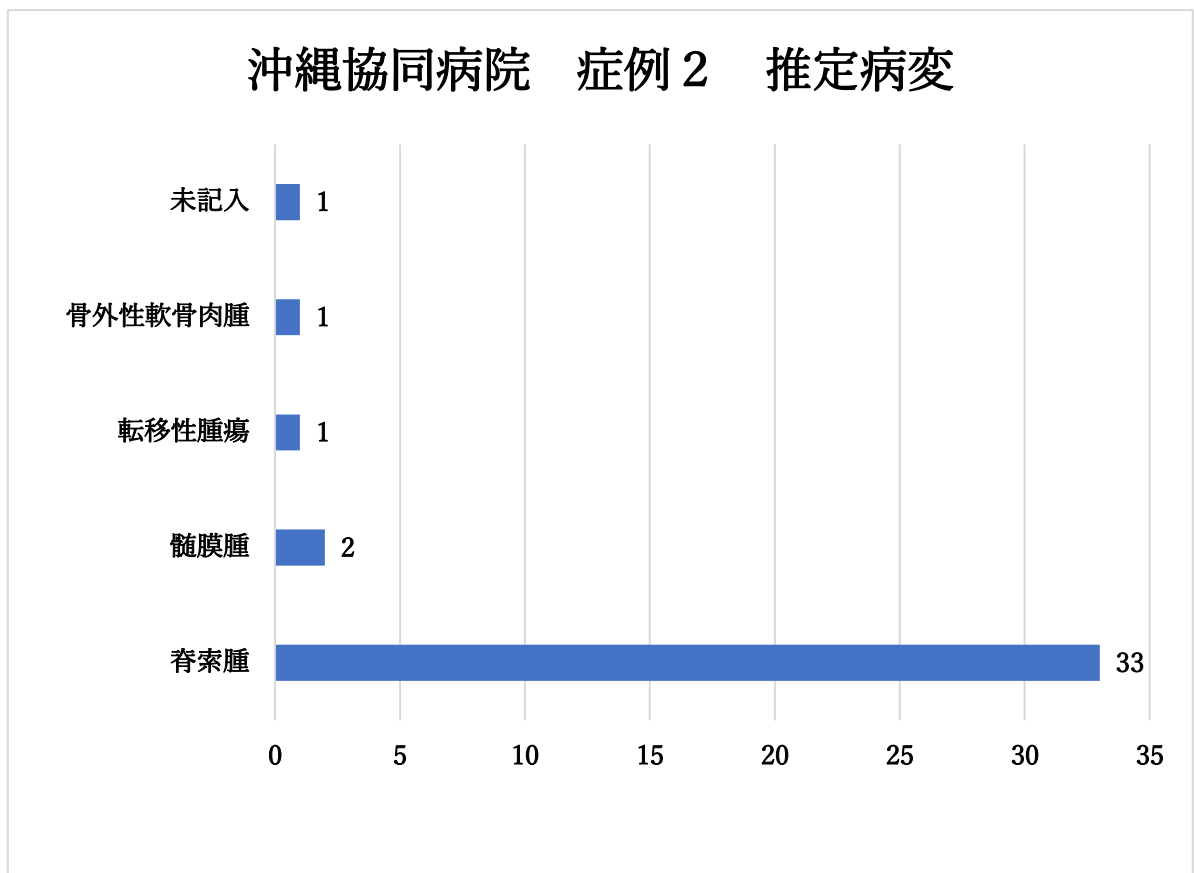

2021年1月Web定例会 回答集計

沖縄協同病院 症例2 判定

沖縄協同病院 症例2 推定病変

琉球大学病院 症例 4 判定

琉球大学病院 症例 4 推定病変