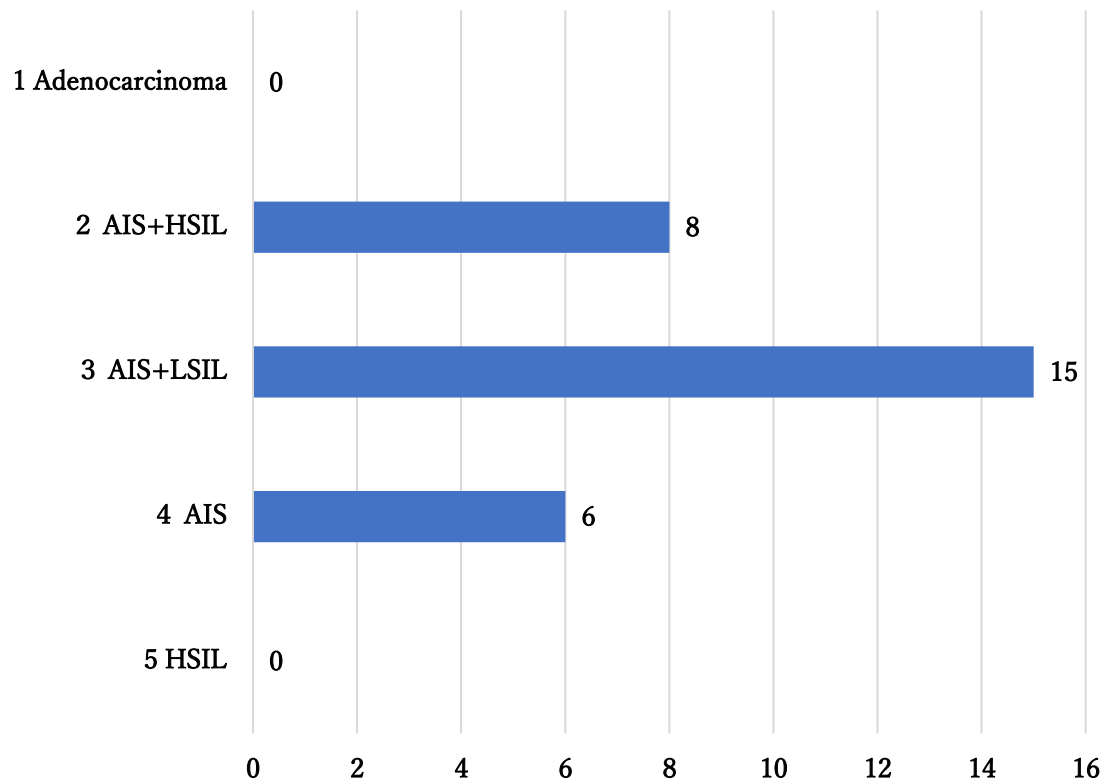

2021年7月Web定例会 回答集計

友愛医療センター 症例3 推定病変

友愛医療センター 症例4 推定病変