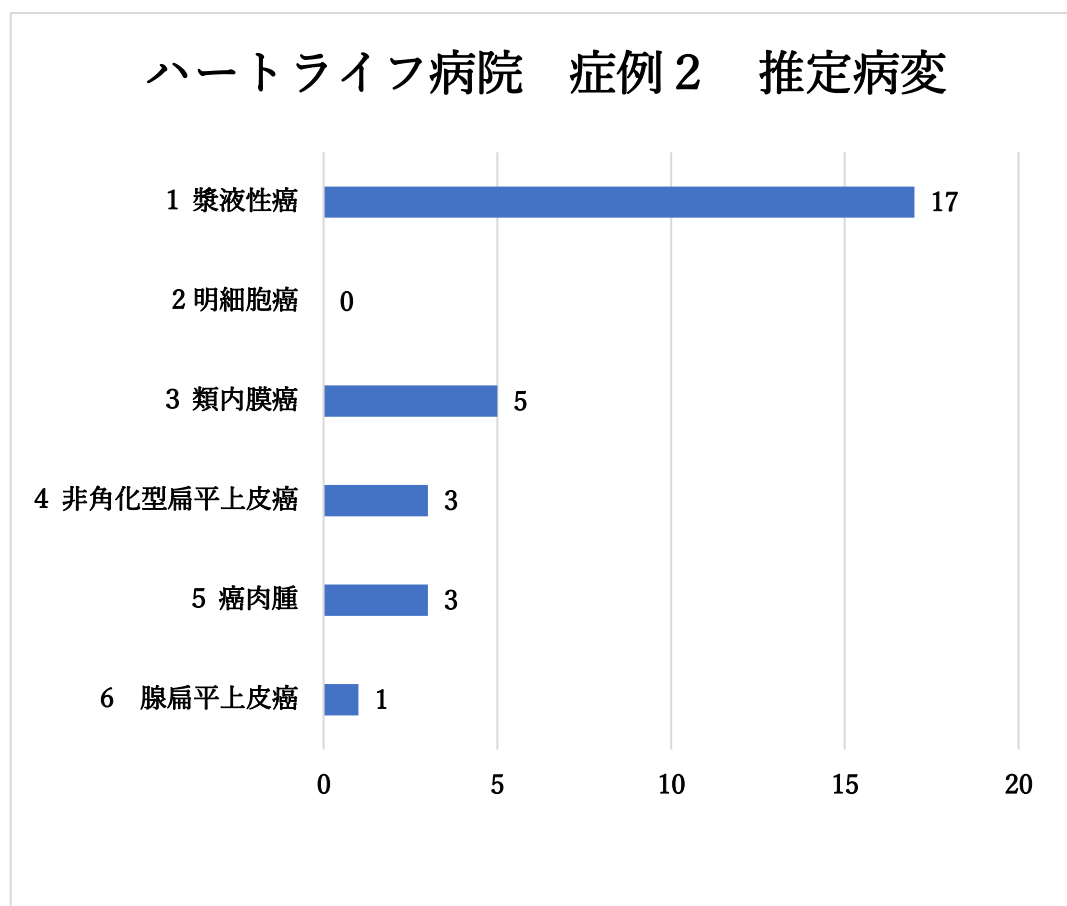

2021年7月Web定例会 回答集計

友愛医療センター 症例3 推定病変

友愛医療センター 症例4 推定病変