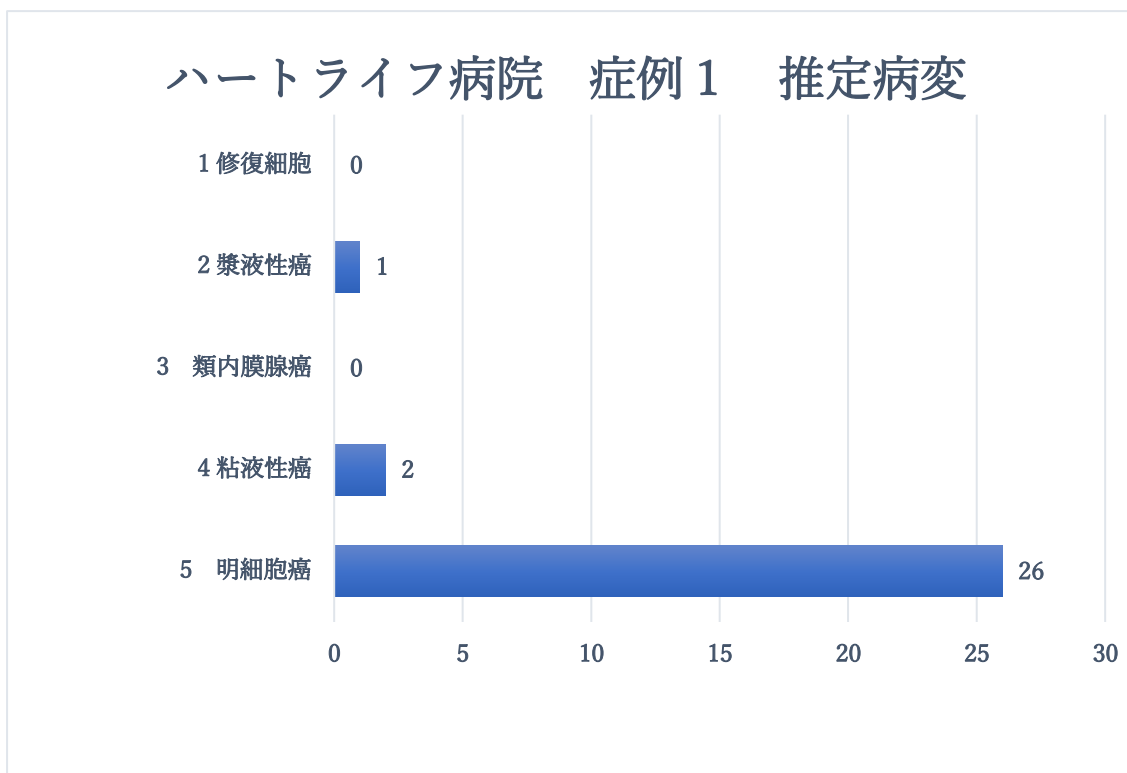

2021年7月Web定例会 回答集計

友愛医療センター 症例3 推定病変

友愛医療センター 症例4 推定病変